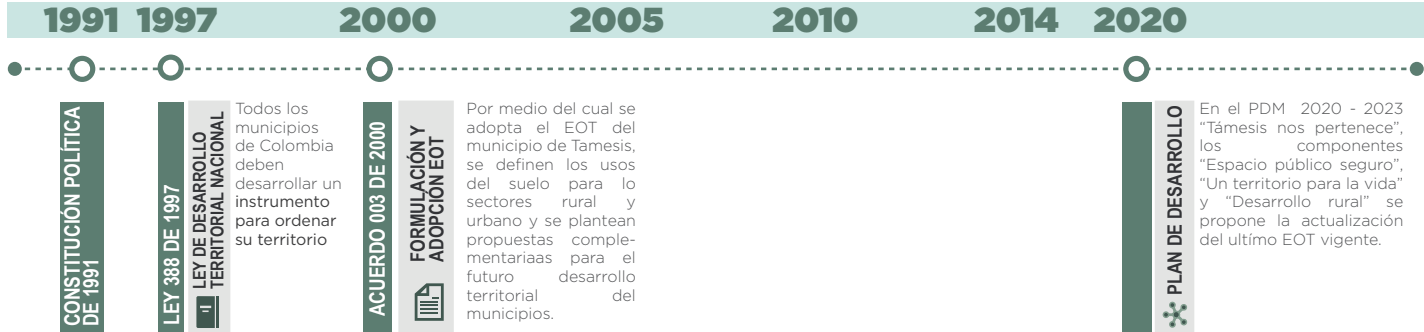

HISTÓRICO DE ORDENAMIENTO TERRITORIAL