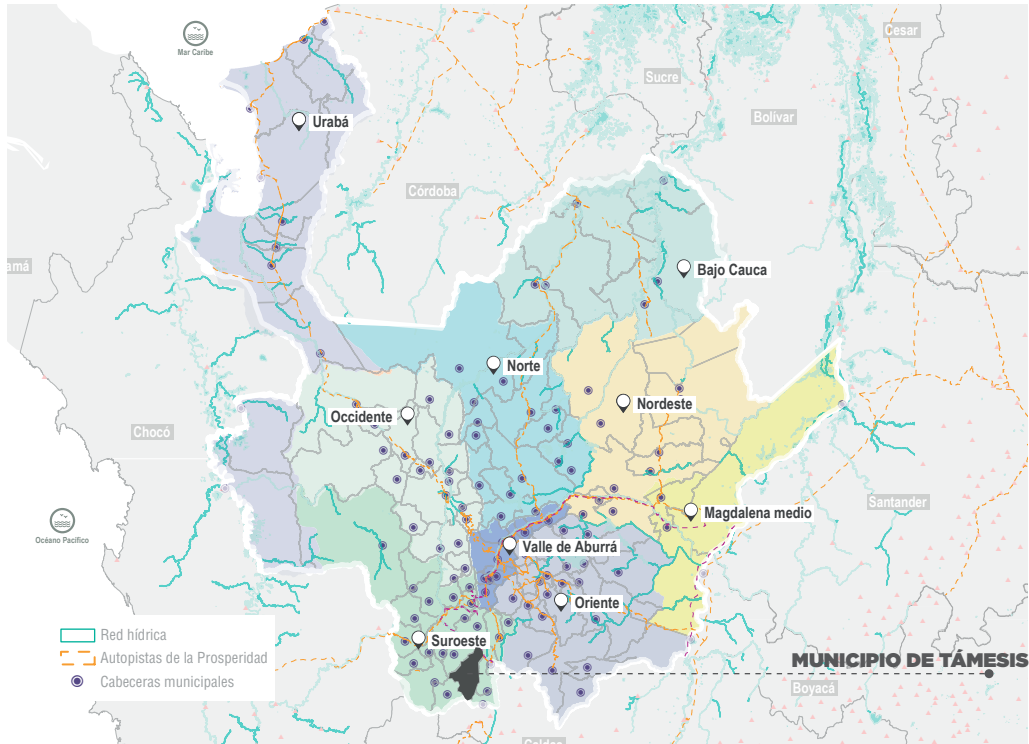

Estructura EOT - Acuerdo 003 de 2000

MUNICIPIO: TÁMESIS